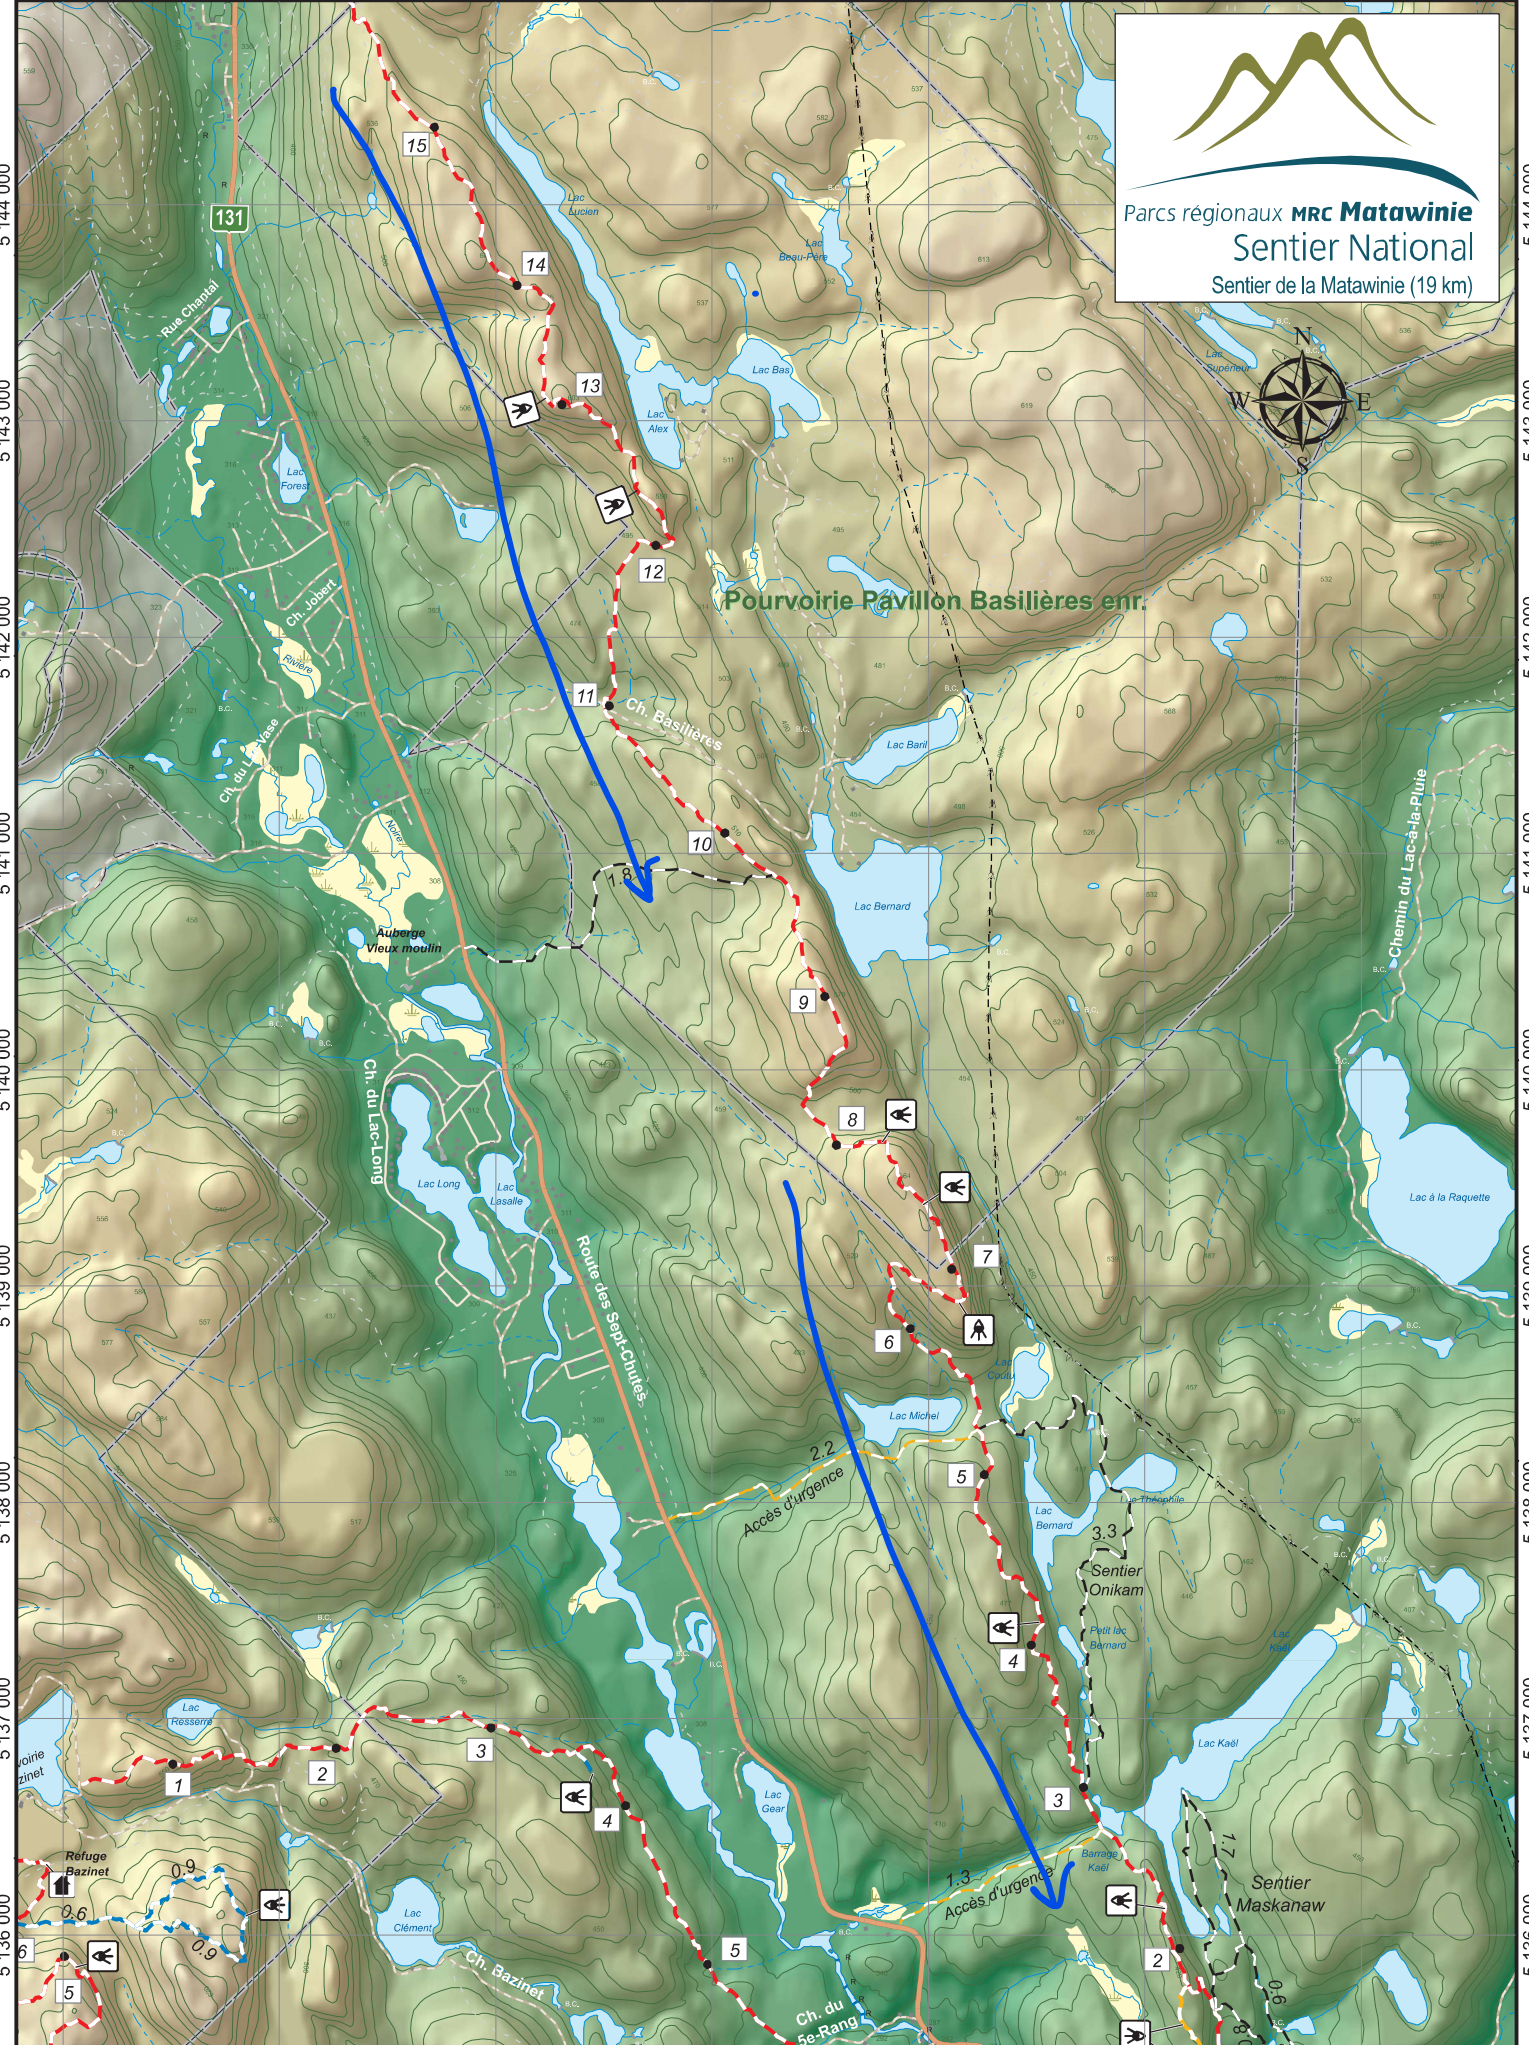

73°44'0"W 287 000 73°43'0"W 288 000 73°42'0"W 289 000 73°41'0"W 290 000 73°40'0"W 291 000 73°39'0"W 292 000 73°38'0"W 293 000

46°26'0"N 5 144 000
46°25'0"N 5 142 000
46°24'0"N 5 140 000
46°23'0"N 5 138 000
46°22'0"N 5 136 000

46°26'0"N 5 144 000
46°25'0"N 5 142 000
46°24'0"N 5 140 000
46°23'0"N 5 138 000
46°22'0"N 5 136 000

Pourvoirie Pavillon Basilières enr.

131

15

14

13

12

11

10

9

8

7

6

5

4

3

2.2

3.3

1.7

0.6

0.8

0.6

0.6